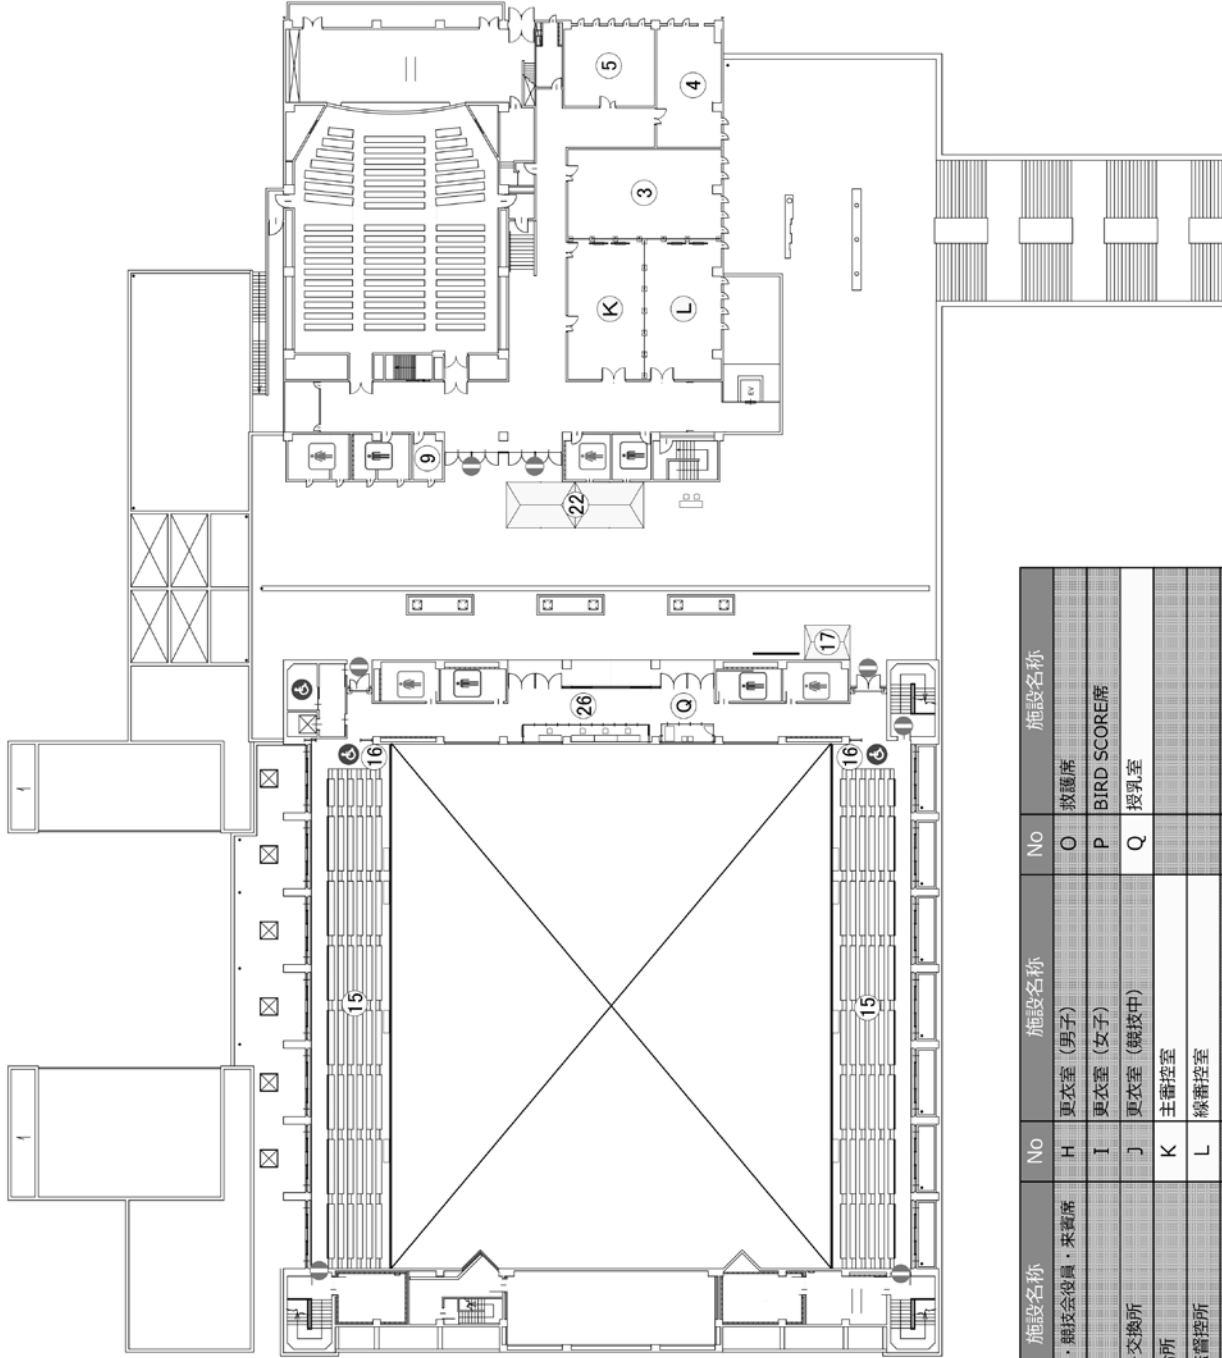

No	施設名称
1	競技本部・記録本部
2	実施本部
3	競技役員控室
4	競技会係員控室
5	競技会補助員控室
6	来賓・競技会役員控室
7	救護室
8	インタビュコーナー
9	報道員控室
10	弁当引換所
11	選手・関係者受付
12	競技役員・来賓受付
13	報道員・視察員受付
14	案内所・プログラム設置所
15	一般観覧席
16	福祉席
17	記録速報・成績掲示板
18	輸送交通本部
19	環境美化係控室
20	SAGA2024 PRブースコーナー
21	無料ふるまいドリンクコーナー
22	一般休憩所
23	売店
24	ゴミ集積所
25	競技物品保管庫
26	カメラOP卓
27	アップ場
28	選手用ふるまいドリンクコーナー
29	タクシー乗降所・シャトルバス乗り場待合所
30	ストリングングサービス
31	視察員控室
32	競技物品引渡し所
33	喫煙所

No	施設名称	No	施設名称	No	施設名称
A	競技役員・競技会役員・来賓席	H	更衣室 (男子)	O	救護席
B	放送席	I	更衣室 (女子)	P	BIRD SCORE席
C	オーター交換所	J	更衣室 (競技中)	Q	授乳室
D	選手集合所	K	主審控室		
E	選手・監督控室	L	線審控室		
F	ウォーミングアップ場	M	主審控所		
G	マッサージスヘース	N	線審控所		

PROJECT.

SAGA2024国入保・全階スボ唐津市実行委員会
SAGA2024

SUBJECT.

バドミントンS/Jリーグ2023 II 唐津大会 仮設物配置計画
唐津市文化体育館2F