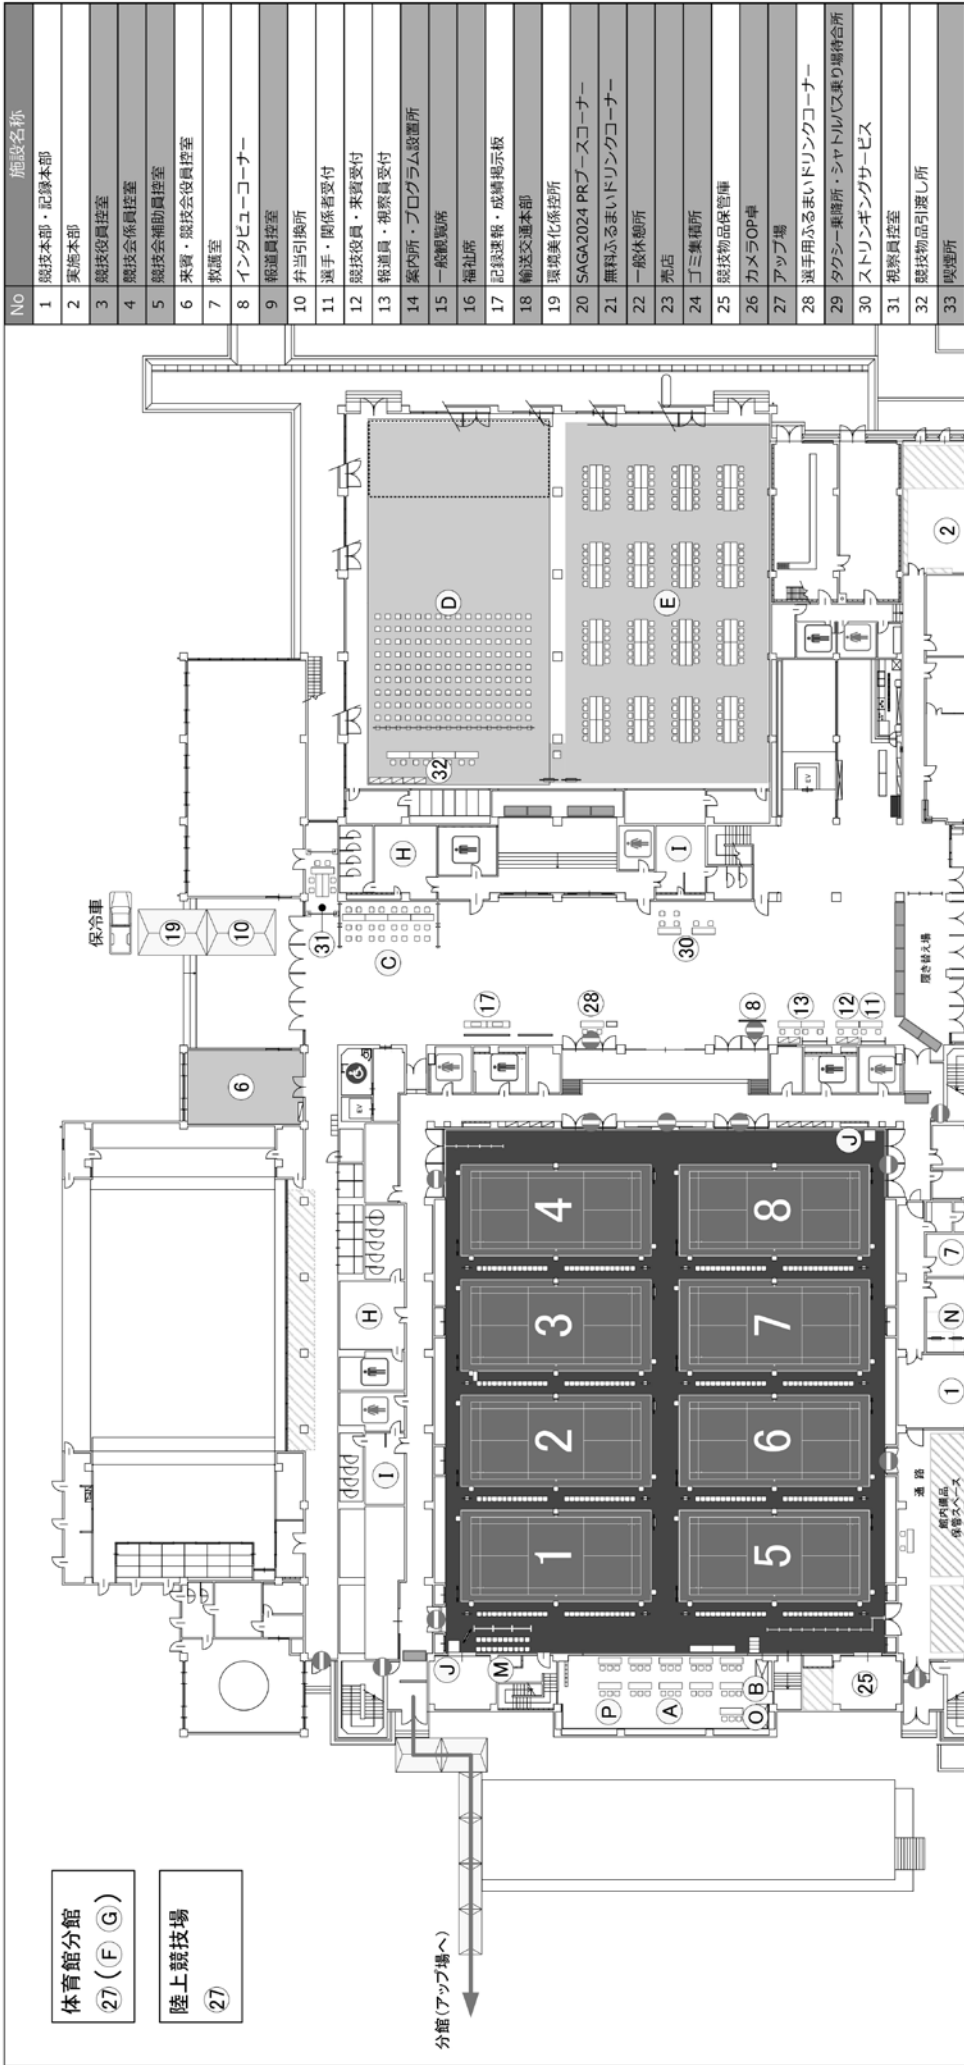

No	施設名称	No	施設名称	No	施設名称
A	競技役員・競技会役員・来賓席	H	更衣室 (男子)	O	救護席
B	放送席	I	更衣室 (女子)	P	BIRD SCORE席
C	オナー交換所	J	更衣室 (競技中)	Q	授乳室
D	選手集合所	K	主審控室		
E	選手・監督控所	L	線審控室		
F	ウォーミングアップ場	M	主審控所		
G	マッサージスペース	N	線審控所		

No	施設名称
1	競技本部・記録本部
2	実務本部
3	競技役員控室
4	競技会役員控室
5	競技会補助員控室
6	来賓・競技会役員控室
7	救護室
8	インタビュコーナー
9	報道員控室
10	弁当引換所
11	選手・関係者受付
12	競技役員・来賓受付
13	報道員・視察員受付
14	案内所・プログラム設置所
15	一般観覧席
16	福祉席
17	記録速報・成績掲示板
18	輸送交通本部
19	環境美化係控所
20	SAGA2024 PRブースコーナー
21	無料かるまのドリンクコーナー
22	一般休憩所
23	売店
24	ゴミ集積所
25	競技物品保管庫
26	カメラOP卓
27	アップ場
28	選手用かるまのドリンクコーナー
29	タクシー乗降所・シャトルバス乗り場待合所
30	ストロッキングサービス
31	視察員控室
32	競技物品引渡し所
33	喫煙所