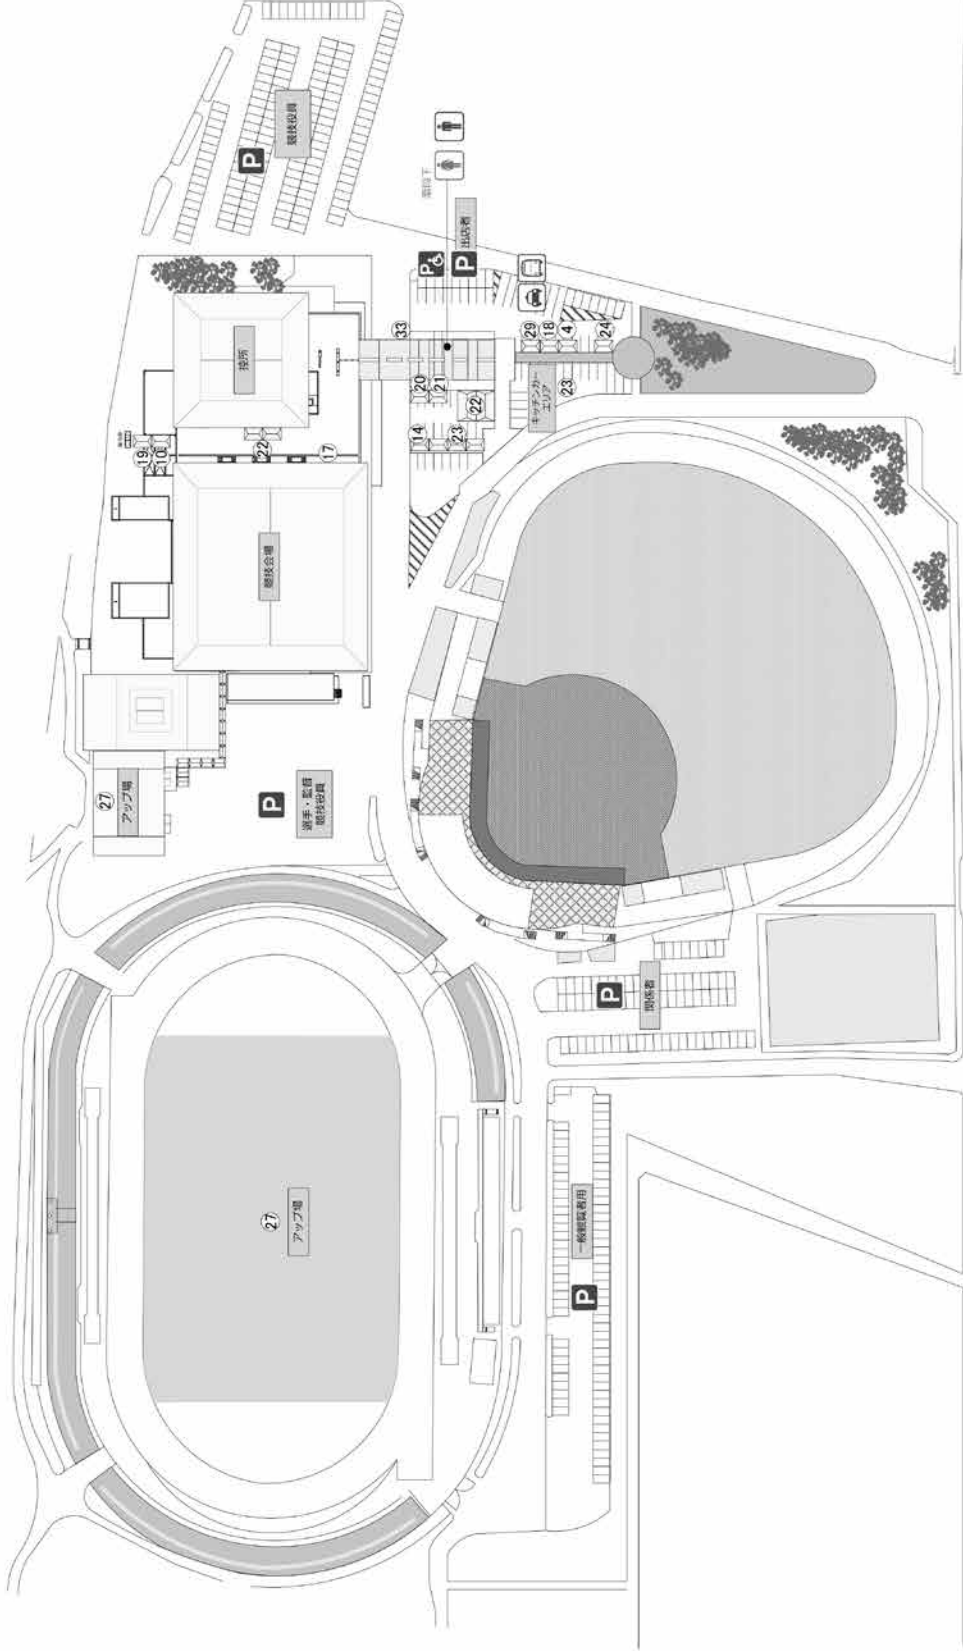

PROJECT.

SAGA2024国入形・全障スポ唐津市実行委員会
SAGA2024

SUBJECT.

バドミントンS/JリーグII 2023唐津大会 仮設物配置計画 周辺区
体育の森公園体育館 周辺区

No	施設名称	No	施設名称	No	施設名称
A	競技役員・競技会役員・来賓席	H	更衣室 (男子)	O	救護席
B	放送席	I	更衣室 (女子)	P	BIRD SCORE席
C	オナー交換所	J	更衣室 (競技中)	Q	授乳室
D	選手集合所	K	主審控室		
E	選手・監督控所	L	線審控室		
F	ウォーミングアップ場	M	主審控所		
G	マッサージスペース	N	線審控所		